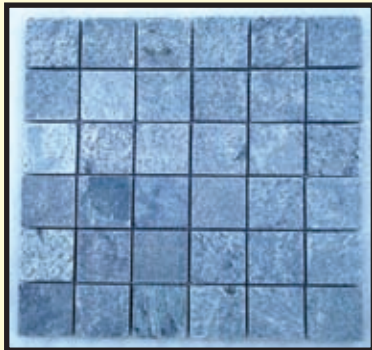

Silver Shine (2" x 2") 12" x 12" Mat